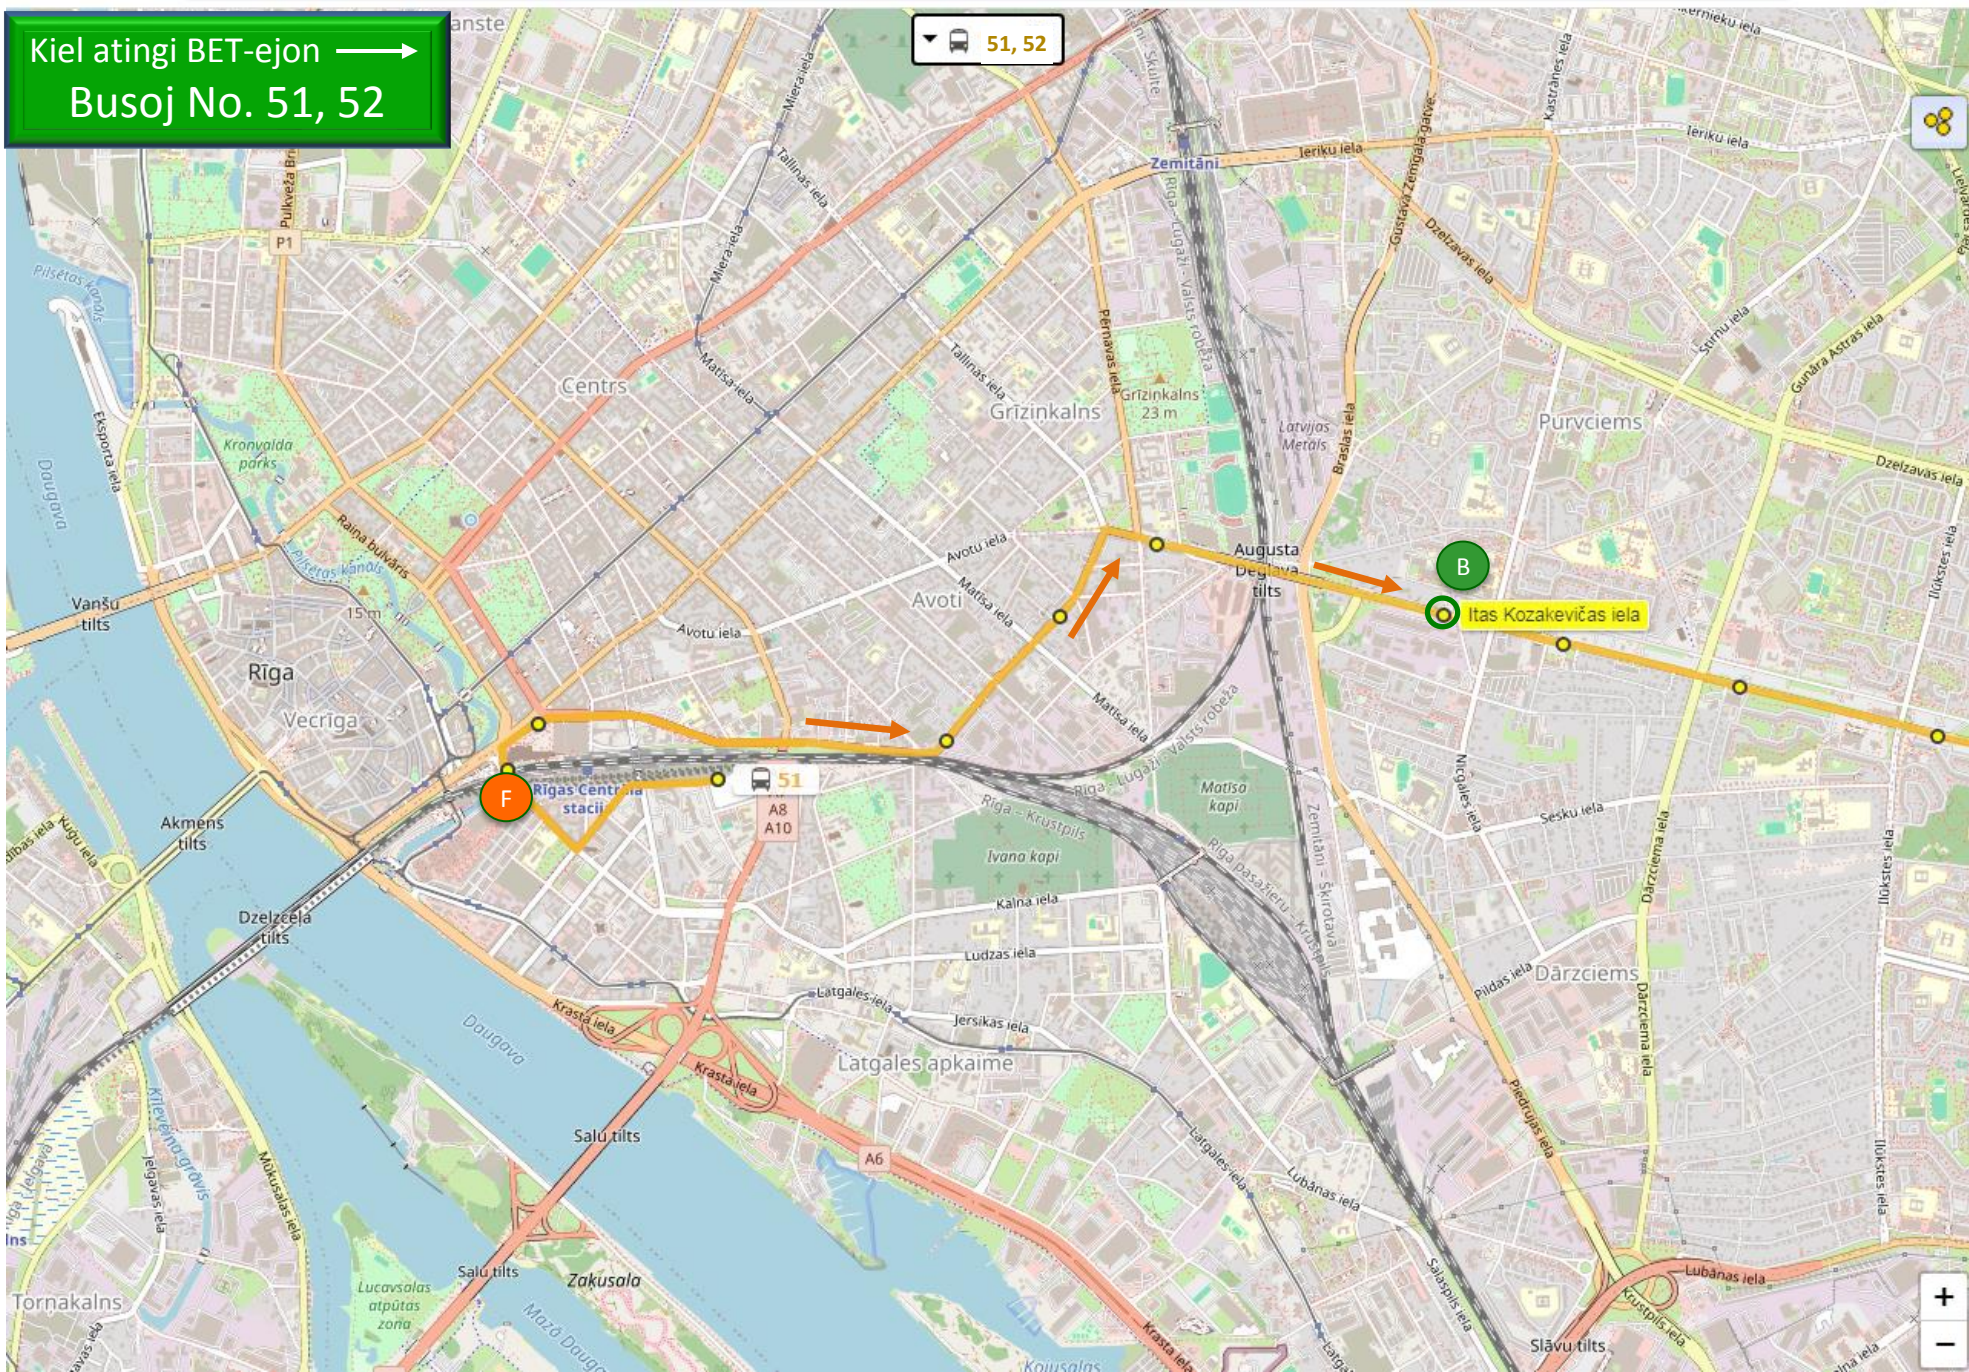

Kiel atingi BET-ejon →  
Busoj No. 51, 52

**F** – Riga Centra Fervoja Stacio  
(la bushaltejo apud la viadukto)

**Buso No. 51, 52** →

**B** – BET-ejo (la bushaltejo: **strato Itas Kozakevičas**)